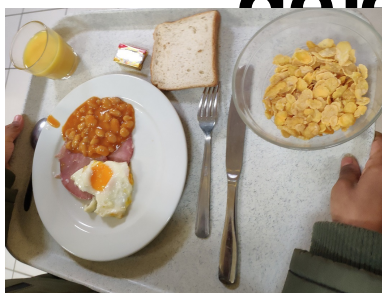

<http://circ-elbeuf.spip.ac-rouen.fr/spip.php?article540>

Liaison inter-degré au collège Rimbaud de Saint-Aubin-Les-Elbeuf : petit déjeuner anglais

- Actualités - Dans nos écoles -
Date de mise en ligne : jeudi 21 mars 2019

Copyright © Éducation Nationale Elbeuf - Tous droits réservés

Dans le cadre de la liaison inter-degré, l'édition 2019 du petit déjeuner anglais est organisée par le collège Rimbaud à Saint-Aubin-Les-Elbeuf en collaboration avec les enseignants de CM2. Sont invités les CM2 des écoles du secteur du collège.